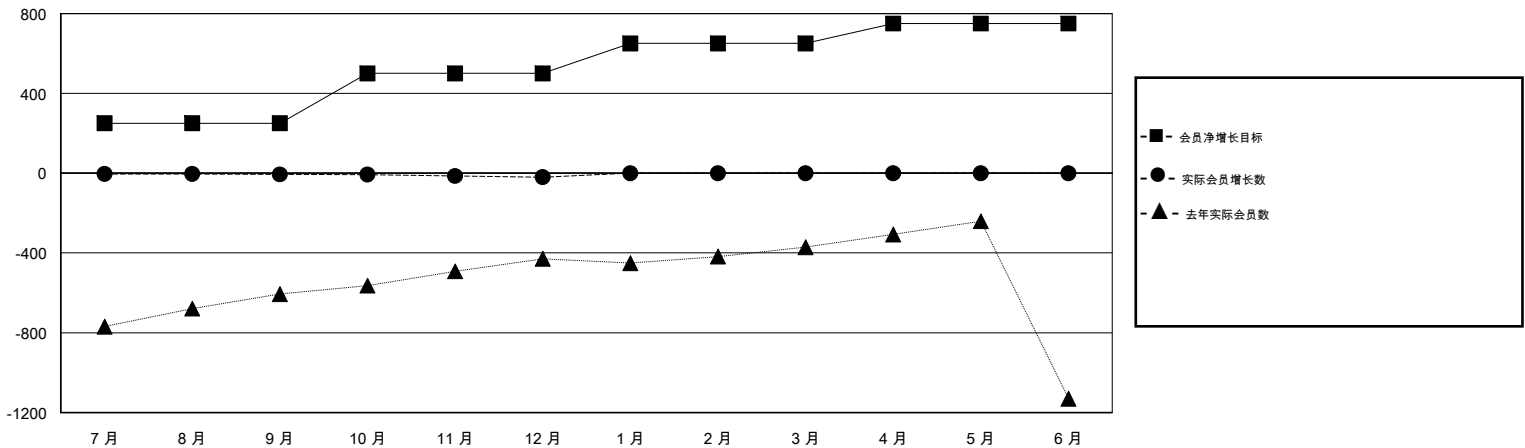

# MONTHLY MEMBERSHIP PROGRESS REPORT

District 386

Results as of: 12/31/2018

GMT: ZIYU LIN

地点 CHINA

GMT宪章区

分会			
成果 2018-2019			
季	新分会目标	新会	会员流失的分会
7月/8月/9月	0	0	1
10月/11月/12月	0	0	0
1月/2月/3月	0	0	0
4月/5月/6月	0	0	0

位会员@每位须缴			
成果 2018-2019			
季	会员净增长目标	实际会员增长数	实际退会会员 (包括转会)
7月/8月/9月	250	9	9
10月/11月/12月	250	13	17
1月/2月/3月	150	0	0
4月/5月/6月	100	0	0

目标与实际新会累积

目标和实际会员累积

已取消的分会: 1	5 CLUBS OF 153 增添1位或以上的新会员	性别分布 男 2,588 (56.65%) 女 1,980 (43.35%) 年度女性会员百分比目标: 0%
放弃的会员	<a href="#">点击这里取得累计会员数据</a>	总计家庭单位会员数 337
过世 0		支付减半会费的家庭会员 170
分会已取消 0		
其他 26		
总计 26		