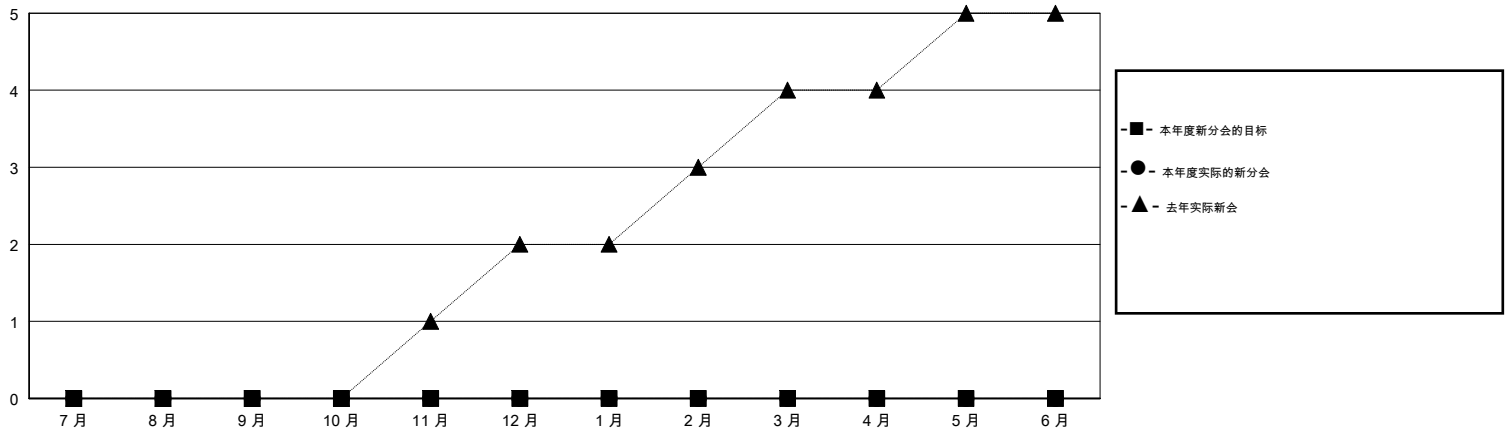

# MONTHLY MEMBERSHIP PROGRESS REPORT

District 386

Results as of: 12/31/2018

GMT: ZIYU LIN

地点 CHINA

GMT宪章区

分会			
成果 2018-2019			
季	新分会目标	新会	会员流失的分会
7月/8月/9月	0	0	1
10月/11月/12月	0	0	0
1月/2月/3月	0	0	0
4月/5月/6月	0	0	0

位会员@每位须缴			
成果 2018-2019			
季	会员净增长目标	实际会员增长数	实际退会会员 (包括转会)
7月/8月/9月	250	9	9
10月/11月/12月	250	13	17
1月/2月/3月	150	0	0
4月/5月/6月	100	0	0

目标与实际新会累积

目标和实际会员累积

已取消的分会: 1	5 CLUBS OF 153 增添1位或以上的新会员	性别分布 男 2,588 (56.65%) 女 1,980 (43.35%) 年度女性会员百分比目标: 0%
放弃的会员	<a href="#">点击这里取得累计会员数据</a>	总计家庭单位会员数 337
过世 0		支付减半会费的家庭会员 170
分会已取消 0		
其他 26		
总计 26		